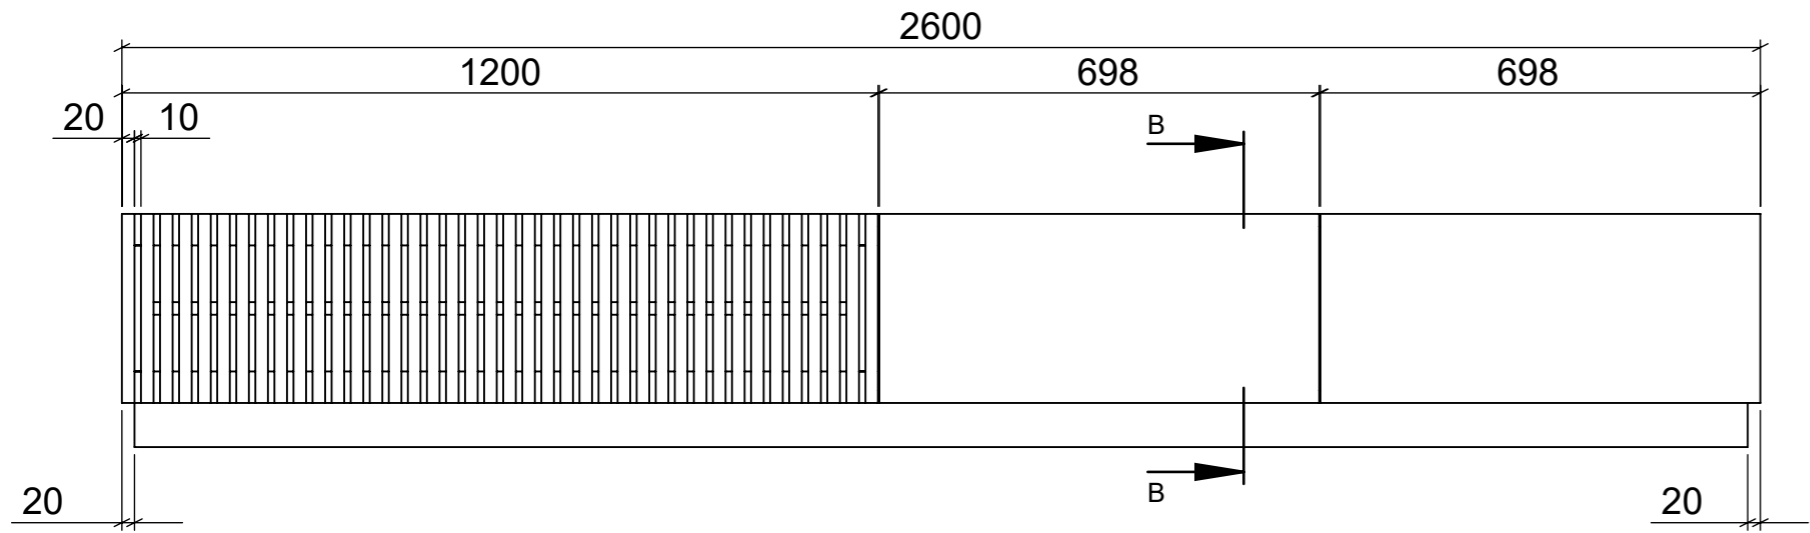

# MOON 2.0 260cm

B-B

A-A