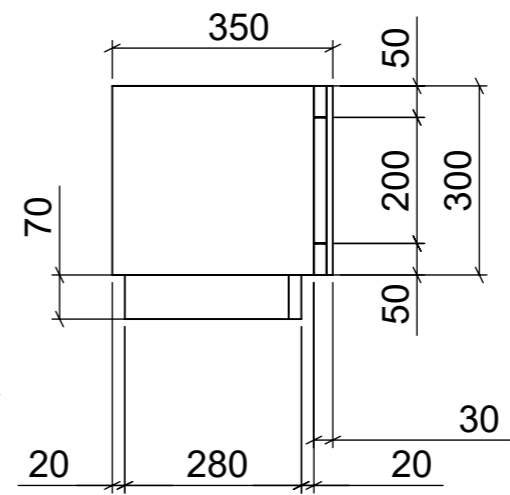

# MOON 2.0 260cm

B-B

A-A