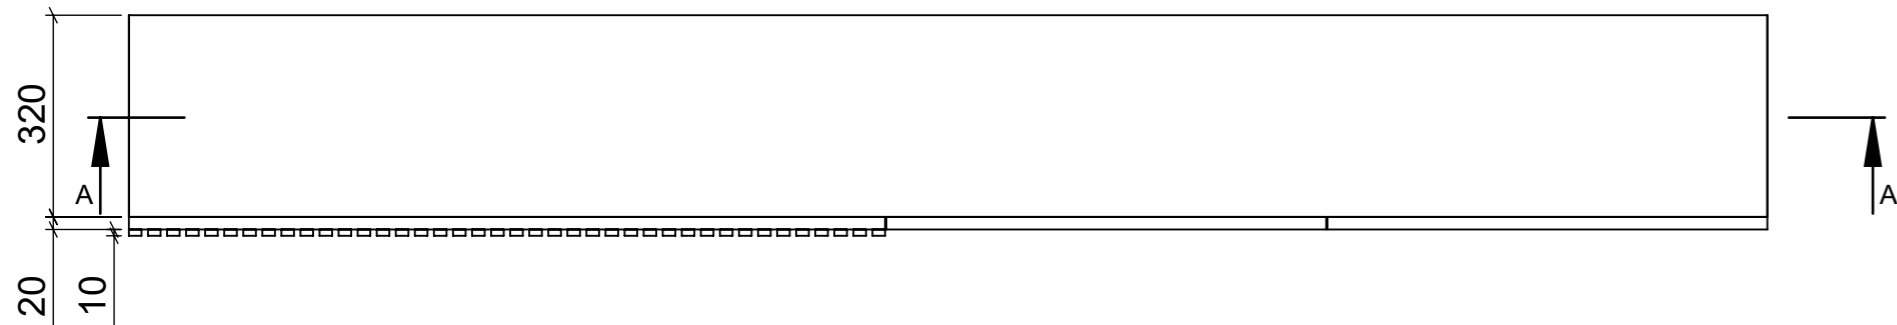

# MOON 2.0 260cm

B-B

A-A