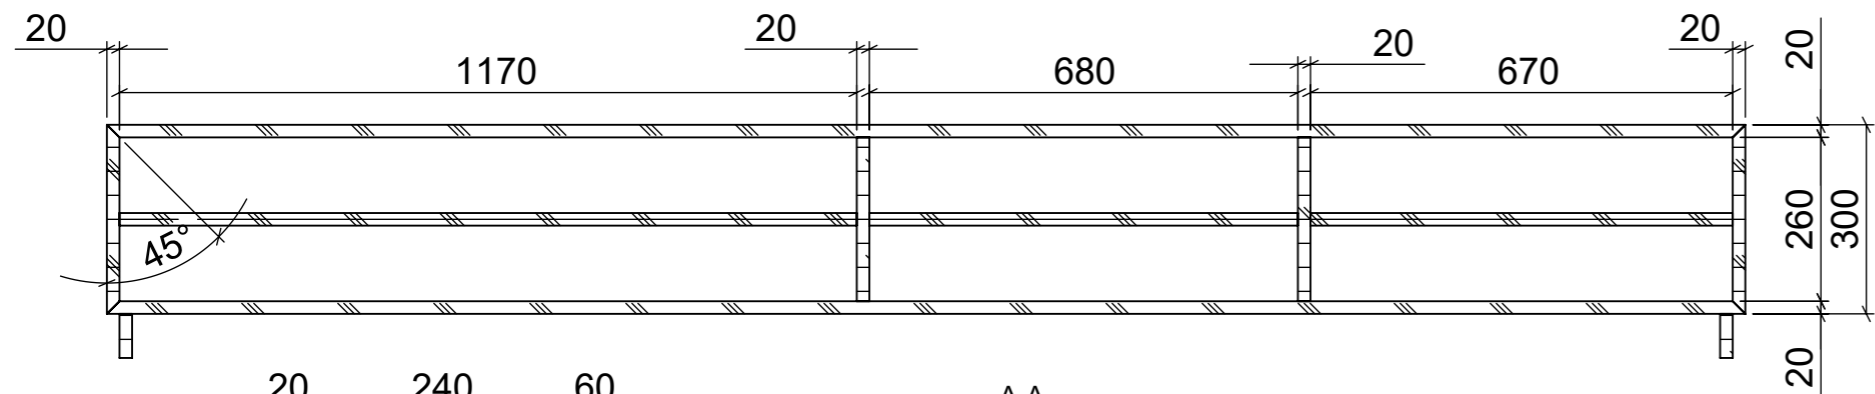

# MOON 2.0 260cm

B-B

A-A