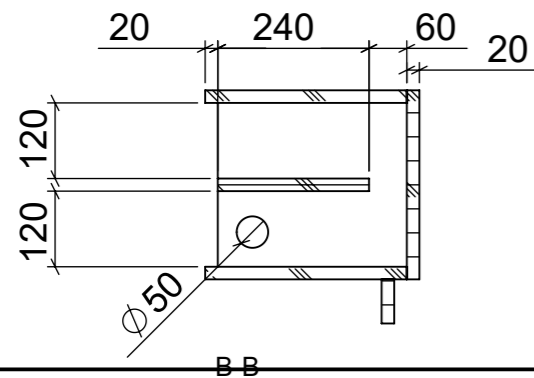

# MOON 2.0 260cm

B-B

A-A