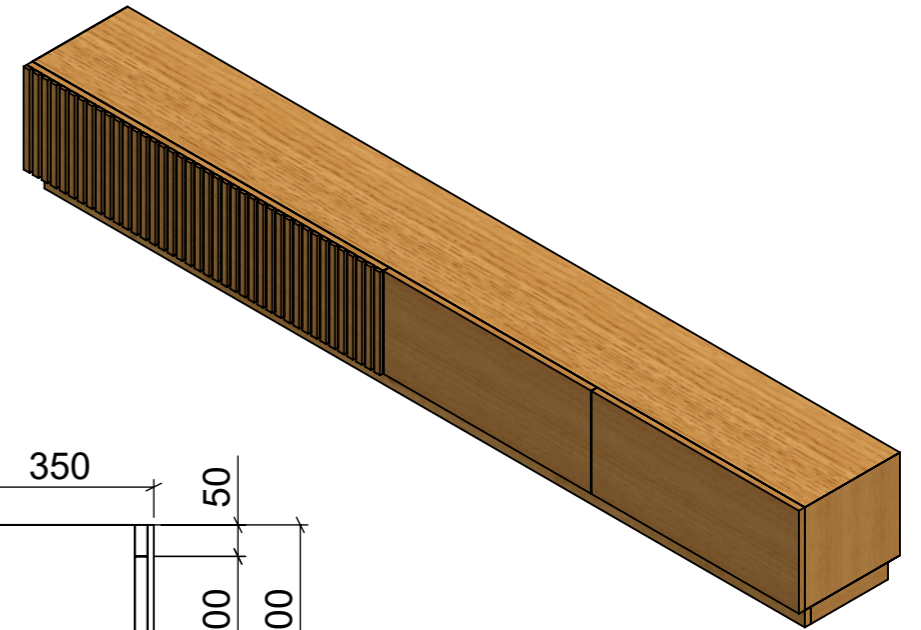

# MOON 2.0 260cm

B-B

A-A